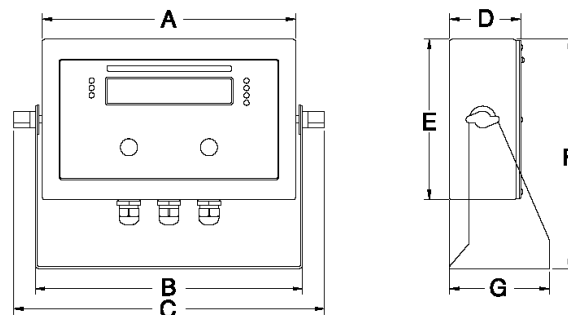

ГАРАНТИЯ

2-года

DKL, Ltd Distributor of Rice Lake Weighing Systems (USA)

RICE LAKE
WEIGHING SYSTEMS
Commitment Beyond Measurement®